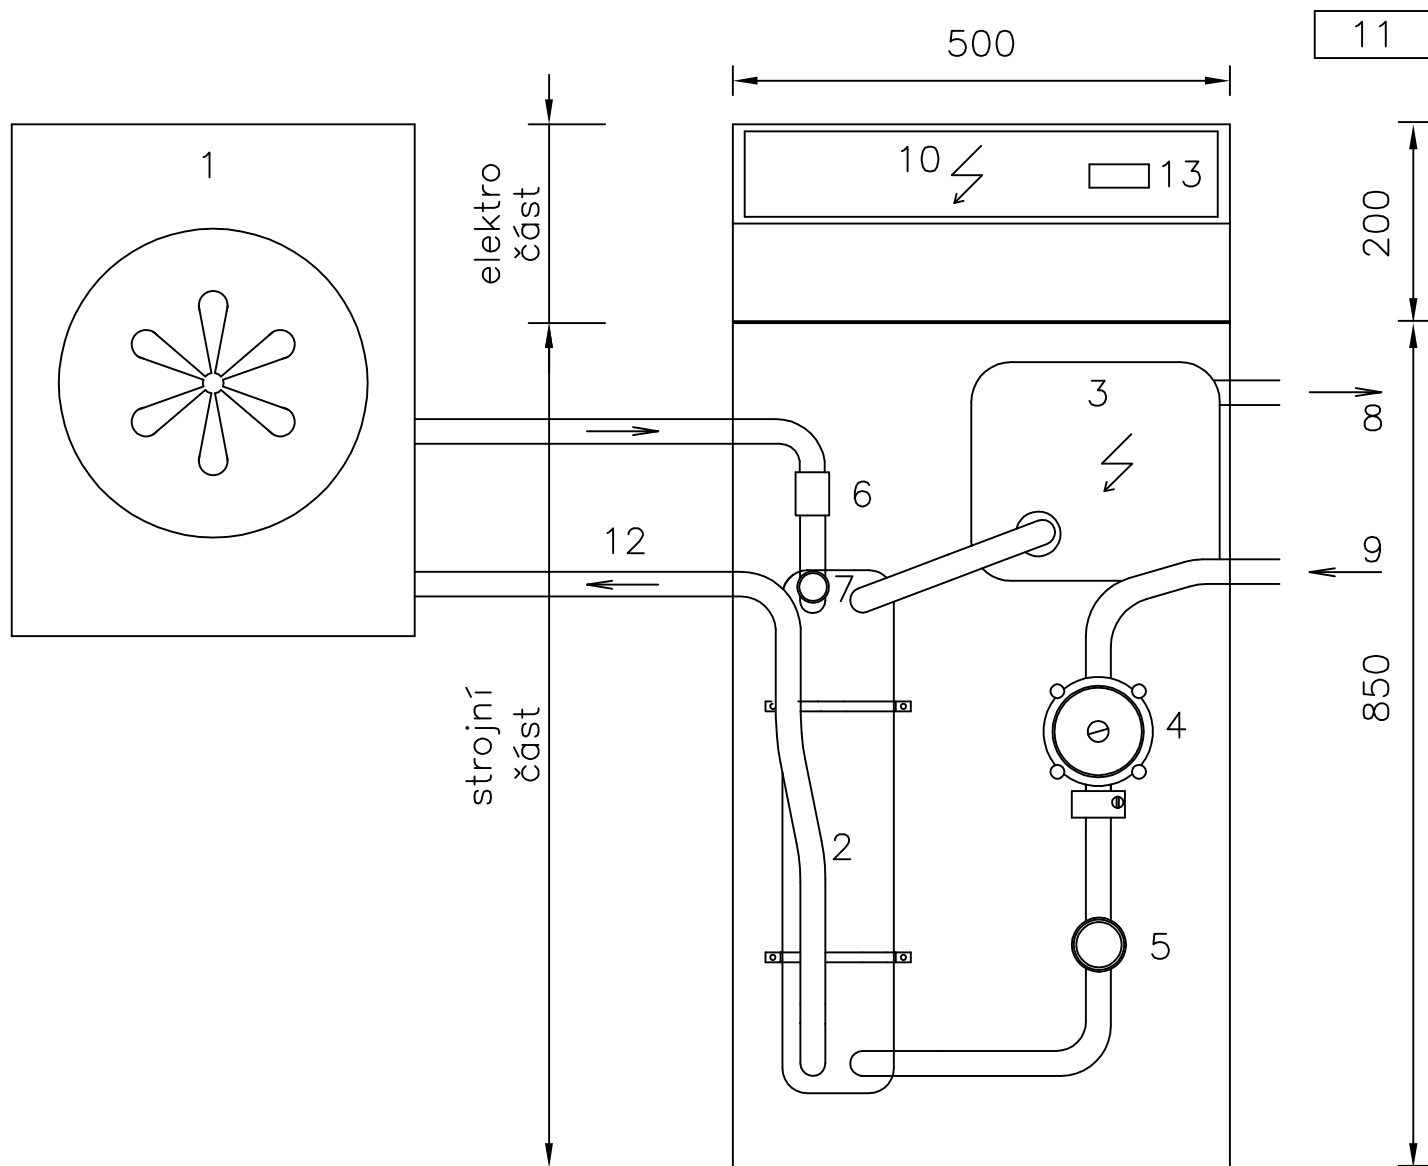

TNG AIR 6,10,13,17

ČELNÍ POHLED:

POPIS:

- 1 venkovní jednotka
- 2 výměník ÚT
- 3 elektrický dohřev
- 4 cirkulační čerpadlo ÚT
- 5 hlídání průtoku
- 6 filtr chladiva
- 7 průhledítko chladiva
- 8 ÚT topná voda
- 9 ÚT vrat topné vody
- 10 elektro
- 11 programovatelný termostat
- 12 chladivo
- 13 ukazatel teploty